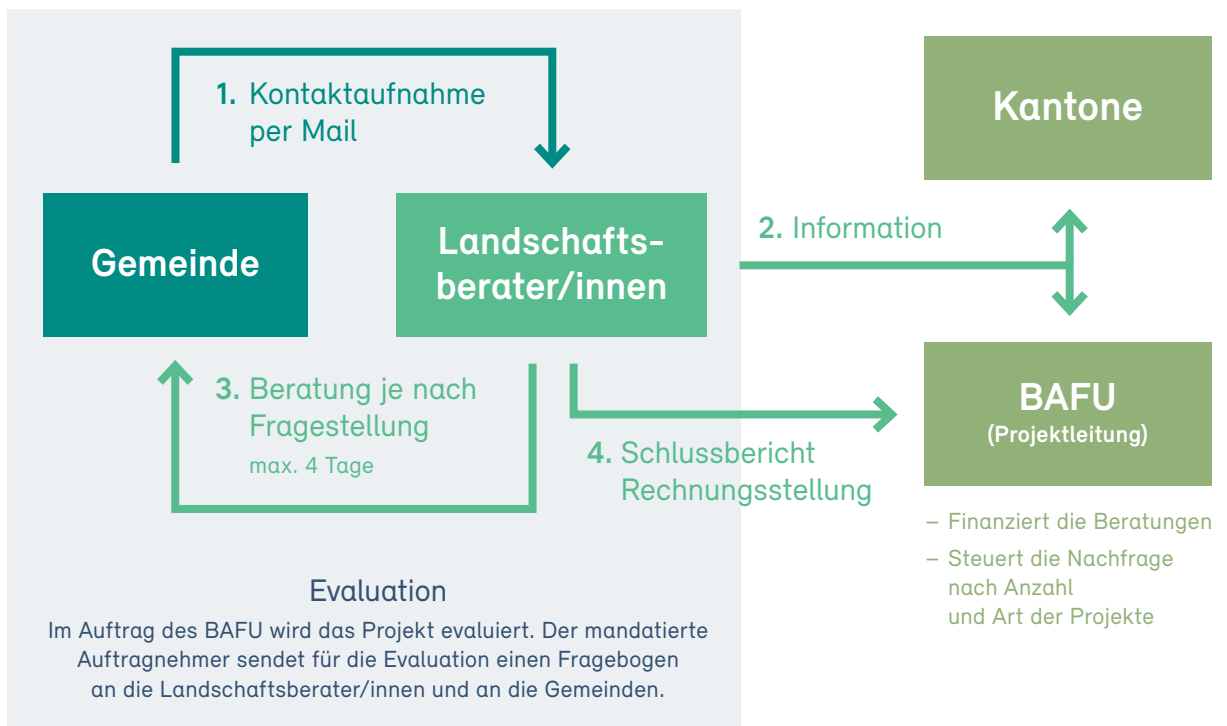

Bern, 1. September 2021

Pilotprojekt Impuls-Landschaftsberatung

September 2021 bis Dezember 2023

Gemeinden bieten sich vielfältige Anlässe, um die Qualität ihrer Landschaft aufzuwerten: Die Revision eines Zonenplans, die Erarbeitung eines kommunalen Leitbildes oder eine anstehende Grün- und Freiraumplanung – um nur einige Beispiele zu nennen. Hier bieten sich vielfältige Chancen zur Umsetzung der Ziele des Landschaftskonzepts Schweiz. Deshalb möchte das Bundesamt für Umwelt BAFU in einem Pilotprojekt «Impuls-Landschaftsberatung» Gemeinden in landschaftlichen Fragen unterstützen. Gemeinsam mit den relevanten kantonalen Behörden, dem Städte- und Gemeindeverband sowie den Berufsverbänden findet dieses Pilotprojekt in den Jahren 2021–23 statt. Gemeinden können ab September 2021 Beratungen von Personen mit ausgewiesenem Landschaftsfachwissen und entsprechender Berufserfahrung in Anspruch nehmen. In der Pilotphase finanziert das BAFU die Beratungen. Eine Evaluation des Angebots soll Aufschluss über seine Fortführung ab 2024 geben. Weitere Informationen finden sie unter www.bafu.admin.ch/landschaftsberatung.

Ablauf einer Impuls-Landschaftsberatung

Impuls Landschaftsberatung

aufgelistet nach PLZ

Elise Riedo
Paysagiste-urbaniste, REG-A, FSAP
urbaplan
Monchoisi 21, 1066 Lausanne
021 619 90 90
e.riedo@urbaplan.ch
www.urbaplan.ch
Sprache: FR